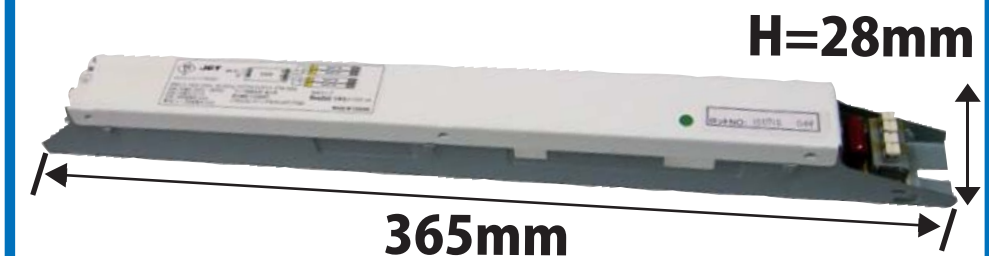

インバーター外付けによる安全性