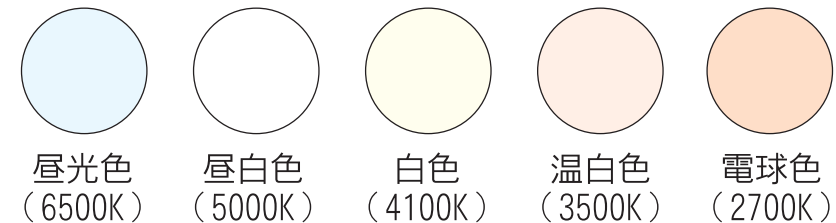

次世代省エネ照明 CCFL照明シリーズ

リニューアル用 直管タイプの紹介

最新情報はホームページをご覧ください。

<http://www.team-ccfl.com/>

選べる発光色

印刷の色見本はイメージです。発光色は印刷の色とは異なります。

ガラスカバー採用

10年経っても性質は変わりません!